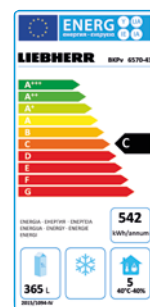

GRATIS-ZUGABE!

Beim Kauf eines auf diesem Aktionsflyer beworbenen LIEBHERR-Edelstahl-Gerätes erhalten Sie während des Aktionszeitraums eine **CASO Design-Mikrowelle M20 black-glass** dazu*

*weitere Informationen auf der Rückseite

LIEBHERR Sahnklimaschrank

Gehäuse, selbstschließende Tür mit Griffleiste und höhenverstellbare Füße (12 bis 17 cm) aus Edelstahl; Bäckereinorm; mit dynamischem Kühlsystem und automatischem Abtauverfahren; Kältesystem mit integriertem Luftleitsystem; 3 Feuchtigkeitsstufen wählbar; elektronische Steuerung; optische und akustische Temperaturwarnung; digitale Temperaturanzeige außen; Gerätedesign für höchste hygienische Anforderungen; schmale Bauweise mit optimierter Nutzfläche; Türanschlag rechts; abschließbar; Türdichtung wechselbar; tiefgezogene Bodenwanne mit Reinigungsablauf

Temperaturbereich: -5 °C bis +15 °C

Anschluss: 230 V / 50 Hz / 2 A

Kältemittel: R-290

Energieeffizienzklasse: C

BKpV 6570 (Abb. 1)

für Blechmaß 60 x 40 cm (Längseinschub); inkl. 20 Paar CNS-L-Auflageschienen (je Ablage bis 60 kg belastbar)

Außenmaße (H x B x T): 212 x 70 x 83 cm

Innenmaße (H x B x T): 155 x 41 x 65 cm

Brutto-/Nutzinhalt: 602 l / 365 l

Verbrauch: 542 kWh in 365 Tagen

Gewicht: 132 kg

Art.-Nr. 820942

2.199,- €

BKpV 8470 (Abb. 2)

für Blechmaß 80 x 60 cm bzw. 78 x 58 cm (Längseinschub) oder 2 x 60 x 40 cm (Quereinschub); inkl. 25 Paar CNS-L-Auflageschienen (je Ablage bis 60 kg belastbar)

Außenmaße (H x B x T): 212 x 79 x 98 cm

Innenmaße (H x B x T): 155 x 60,9 x 80 cm

Brutto-/Nutzinhalt: 856 l / 677 l

Verbrauch: 765 kWh in 365 Tagen

Gewicht: 152 kg

Art.-Nr. 820945

3.199,- €

für beide Varianten gilt:

Aufstellung, Einweisung und Inbetriebnahme auf Anfrage

BAKO VORTEILSPREIS
2.199,-
EUR

2+3 Jahre
Garantie