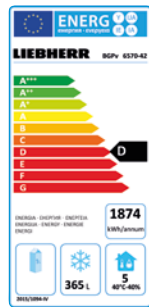

2+3
Jahre
Garantie

LIEBHERR Lagerfroster

Gehäuse, selbstschließende Tür mit Griffleiste und höhenverstellbare Füße (12 bis 17 cm) aus Edelstahl; Bäckereinorm; mit dynamischem Kühlsystem und automatischem Abtauverfahren (Tauwasserablauf); NoFrost-Technologie: das Produkt wird mit gekühlter Umluft eingefroren und die Luftfeuchtigkeit abgeleitet (dadurch bleibt der Innenraum eisfrei und die Produkte werden nicht bereift); elektronische Steuerung; optische und akustische Warnung bei Störungen; digitale Temperaturanzeige außen; Gerätedesign für höchste hygienische Anforderungen; schmalere Bauweise mit optimierter Nutzfläche; Türanschlag rechts; abschließbar; Türdichtung wechselbar; tiefgezogene Bodenwanne mit Reinigungsablauf

Temperaturbereich: -10 °C bis -35 °C

Anschluss: 230 V / 50 Hz / 4 A

Kältemittel: R-290

BGPv 6570

für Blechmaß 60 x 40 cm (Längseinschub); inkl. 20 Paar CNS-L-Auflageschienen (je Ablage bis 60 kg belastbar)

Außenmaße (H x B x T): 212 x 70 x 83 cm

Innenmaße (H x B x T): 155 x 51,6 x 65 cm

Brutto-/Nutzinhalt: 602 l / 365 l

Verbrauch: 1.874 kWh in 365 Tagen

Energieeffizienzklasse: D

Gewicht: 136 kg

Art.-Nr. 820944

2.399,- €

BGPv 8470

für Blechmaß 80 x 60 cm bzw. 78 x 58 cm (Längseinschub) oder 2 x 60 x 40 cm (Quereinschub); inkl. 25 Paar CNS-L-Auflageschienen (je Ablage bis 60 kg belastbar)

Außenmaße (H x B x T): 212 x 79 x 98 cm

Innenmaße (H x B x T): 155 x 60,9 x 80 cm

Brutto-/Nutzinhalt: 856 l / 677 l

Verbrauch: 1.997 kWh in 365 Tagen

Energieeffizienzklasse: C

Gewicht: 155 kg

Art.-Nr. 820943

3.499,- €

für beide Varianten gilt:

Aufstellung, Einweisung und Inbetriebnahme auf Anfrage