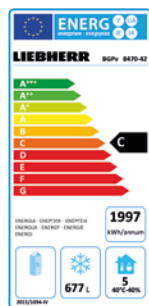

BAKO VORTEILSPREIS
3.499,-
EUR