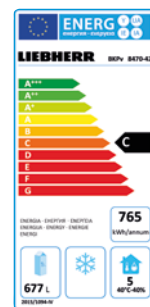

GRATIS-ZUGABE!

Beim Kauf eines auf diesem Aktionsflyer beworbenen LIEBHERR-Edelstahl-Gerätes erhalten Sie während des Aktionszeitraums eine **CASO Design-Mikrowelle M20 black-glass** dazu*

*weitere Informationen auf der Rückseite

LIEBHERR Sahnklimaschrank

Gehäuse, selbstschließende Tür mit Griffleiste und höhenverstellbare Füße (12 bis 17 cm) aus Edelstahl; Bäckereinorm; mit dynamischem Kühlsystem und automatischem Abtauverfahren; Kältesystem mit integriertem Luftleitsystem; 3 Feuchtigkeitsstufen wählbar; elektronische Steuerung; optische und akustische Temperaturwarnung; digitale Temperaturanzeige außen; Gerätedesign für höchste hygienische Anforderungen; schmale Bauweise mit optimierter Nutzfläche; Türanschlag rechts; abschließbar; Türdichtung wechselbar; tiefgezogene Bodenwanne mit Reinigungsablauf

Temperaturbereich: -5 °C bis +15 °C

Anschluss: 230 V / 50 Hz / 2 A

Kältemittel: R-290

Energieeffizienzklasse: C

BKpV 6570 (Abb. 1)

für Blechmaß 60 x 40 cm (Längseinschub); inkl. 20 Paar CNS-L-Auflageschienen (je Ablage bis 60 kg belastbar)

Außenmaße (H x B x T): 212 x 70 x 83 cm

Innenmaße (H x B x T): 155 x 41 x 65 cm

Brutto-/Nutzinhalt: 602 l / 365 l

Verbrauch: 542 kWh in 365 Tagen

Gewicht: 132 kg

Art.-Nr. 820942

2.199,- €

BKpV 8470 (Abb. 2)

für Blechmaß 80 x 60 cm bzw. 78 x 58 cm (Längseinschub) oder 2 x 60 x 40 cm (Quereinschub); inkl. 25 Paar CNS-L-Auflageschienen (je Ablage bis 60 kg belastbar)

Außenmaße (H x B x T): 212 x 79 x 98 cm

Innenmaße (H x B x T): 155 x 60,9 x 80 cm

Brutto-/Nutzinhalt: 856 l / 677 l

Verbrauch: 765 kWh in 365 Tagen

Gewicht: 152 kg

Art.-Nr. 820945

3.199,- €

für beide Varianten gilt:

Aufstellung, Einweisung und Inbetriebnahme auf Anfrage

BAKO VORTEILSPREIS
2.199,-
EUR

2+3 Jahre
Garantie