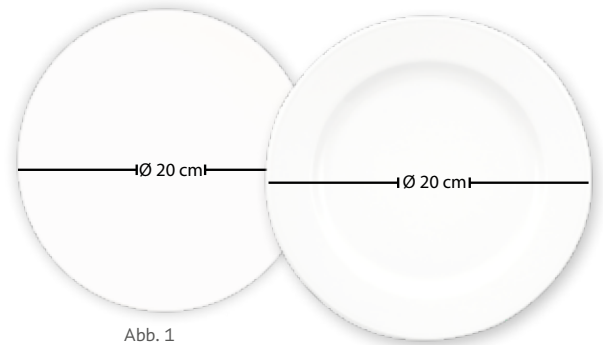

Teller „Coupe“ und „Fahne“

schlichte Form, starke Wirkung; seit Jahren die absoluten Klassiker unter den Porzellanen; die Scherbe ist weiß, schlicht und kombinierbar

Maß (Ø): 20 cm

Coupe (Abb. 1)

Art.-Nr. 20410111 **2,15 €**

Fahne (Abb. 2)

Art.-Nr. 2042146 **2,60 €**

Abb. 1

Abb. 2

Becher „Gastro“

robuste Form im klassischen Bistrotstil; Füllmengen sind perfekt abgestimmt auf handelsübliche Coffee to go Becher

Gastro 120, 0,20 l

Art.-Nr. 2043946 **1,95 €**

Gastro 130, 0,30 l

Art.-Nr. 2044046 **2,90 €**

Gastro 140, 0,40 l

Art.-Nr. 2044146 **3,90 €**